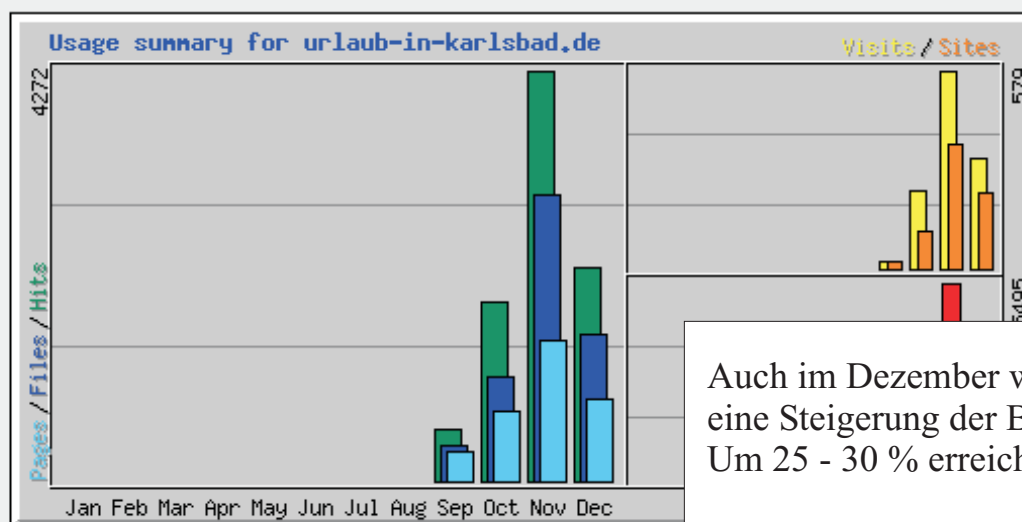

Usage Statistics for urlaub-in-karlsbad.de

Summary Period: Last 12 Months
Generated 13-Dec-2007 06:21 CET

Auch im Dezember wird voraussichtlich eine Steigerung der Besucherzahlen Um 25 - 30 % erreicht werden.

Summary by Month

Month	Daily Avg				Monthly Totals					
	Hits	Files	Pages	Visits	Sites	KBytes	Visits	Pages	Files	Hits
Dec 2007	171	116	65	24	224	40448	322	857	1518	2223
Nov 2007	142	99	48	19	365	65495	579	1453	2972	4272
Oct 2007	59	35	23	7	107	21357	229	727	1093	1859
Sep 2007	33	23	18	1	21	6351	22	303	377	533
Totals						133651	1152	3340	5960	8887